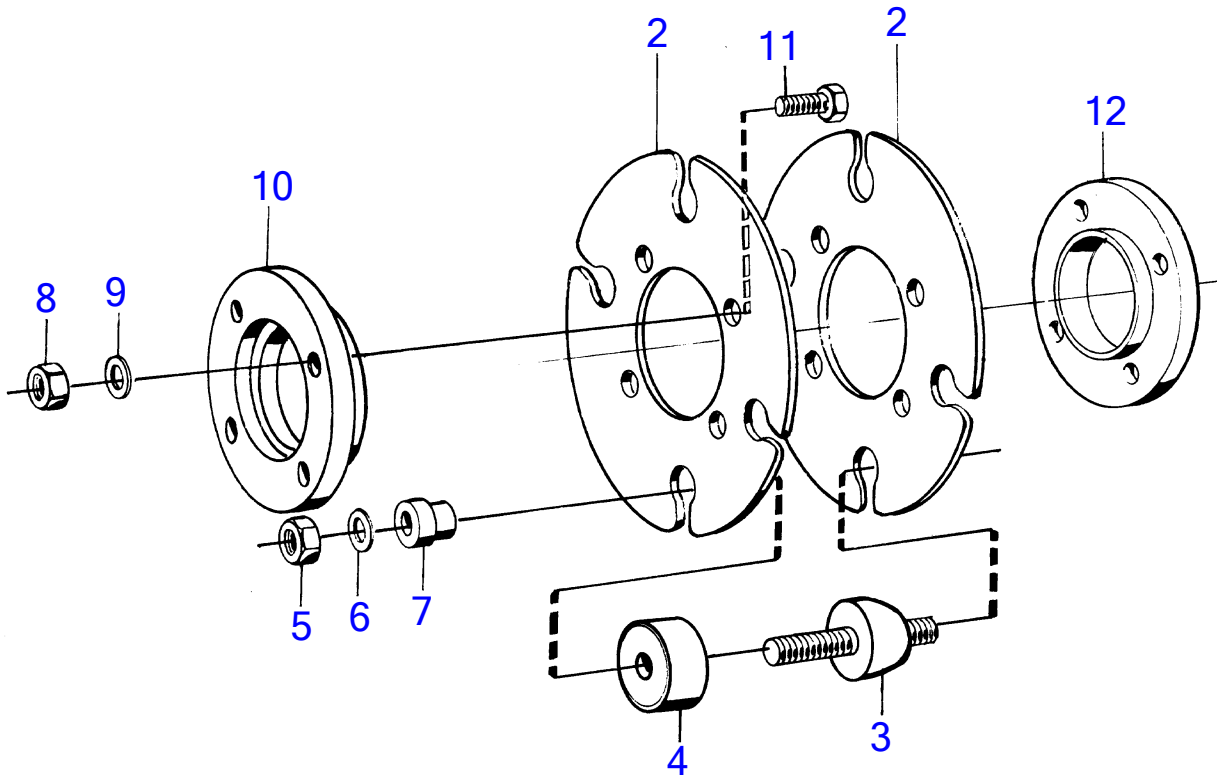

MD2010A, MD2020A, MD2030A, MD2040A

1

3946

MD2010A, MD2020A, MD2030A, MD2040A

REF	PART NO.	QTY	DESCRIPTION	NOTES
1	833627	1	Clutch	
2	819151	2	• Flexplate	
3	803762	6	• Rubber cushion	
4	803748	6	• Protecting casing	
5	955850	12	• Hexagon nut	
6	940280	12	• Spring washer	
7	802976	12	• Washer	
8	971071	4	• Hexagon nut	(955783)
9	941908	4	• Spring washer	
10	827935	1	• Guide ring	
11	970947	4	• Hexagon screw	L=25mm
	970949	4	• Hexagon screw	L=35mm (955319)
12	803029	1	• Guide ring	